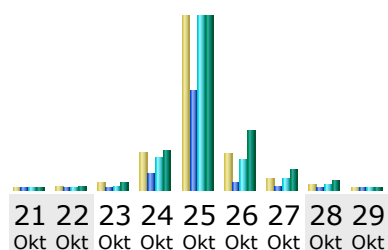

4. Nog wat grafiekjes van heel de week

4.1 Per dag

Dag	Aantal bezoeken	Pagina 's	Hits	Bytes
20 Okt 2006	2	11	11	15.19 KB
21 Okt 2006	156	2072	5842	122.59 MB
22 Okt 2006	323	6999	39208	738.51 MB
23 Okt 2006	668	17093	83993	1.79 GB
24 Okt 2006	3805	346796	708938	11.70 GB
25 Okt 2006	17708	2172176	3811576	52.17 GB
26 Okt 2006	3618	155038	657115	17.95 GB
27 Okt 2006	1002	54491	219719	5.87 GB
28 Okt 2006	510	23211	93870	2.33 GB
29 Okt 2006	92	7430	16179	367.05 MB
Gemiddeld	961.52	96045.41	194360.38	3.21 GB
Totaal	27884	2785317	5636451	93.01 GB