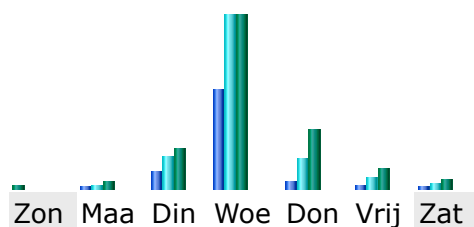

4.2 Per weekdag

Dag	Pagina 's	Hits	Bytes
Zon	2885.80	11077.40	221.11 MB
Maa	4273.25	20998.25	458.93 MB
Din	86699	177234.50	2.93 GB
Woe	543044	952894	13.04 GB
Don	38759.50	164278.75	4.49 GB
Vrij	13625.50	54932.50	1.47 GB
Zat	6320.75	24928	627.35 MB